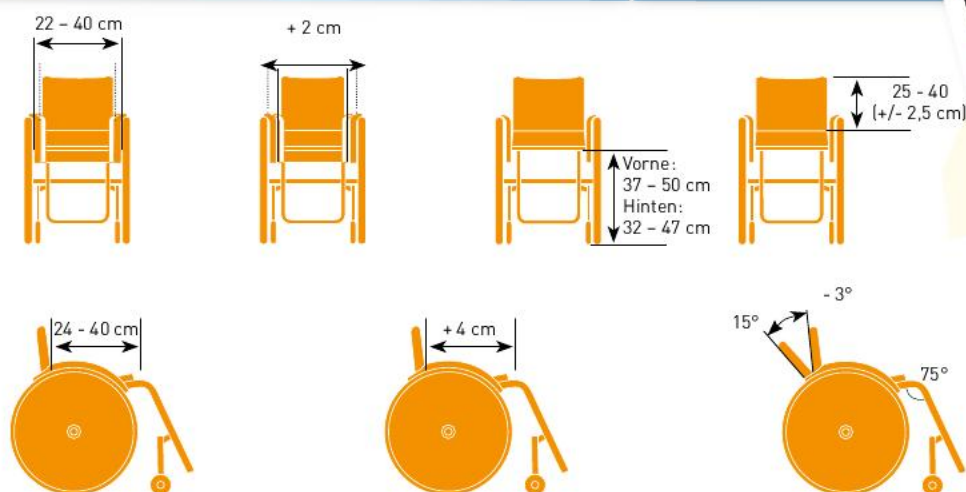

## Optionen

Der Youngster 3 bietet Dir eine breite Auswahl an Optionen für mehr Freiheit, Spaß und Komfort!

4 cm Sitztiefenwachstum ohne zusätzliche Teile. Damit ist der Youngster 3 ein zuverlässiger Freund über Jahre!

Entdecke Deine Welt! Aktiv sein und Spaß mit Freunden haben!

Neue, breitere Auswahl an Rückenbespannungen für eine verbesserte, individuelle Anpassbarkeit.

Leichte Sitzbespannung mit Geheimfach.

Kinderfreundliche Safari Bremse (Kabelzugbremse) integriert im Kleiderschutzseitenteil.

# Technische Daten

<b>Rahmenfarben :</b>	28	<b>Gewicht:</b>	ab 8,5 kg	
<b>Bespannungsfarben:</b>	6	<b>Lenkrad:</b>	4" / 5" / 6"	
<b>Max. Zuladung:</b>	85 kg	<b>Antriebsrad:</b>	20" / 22" / 24"	
<b>Sitzbreitenwachstum:</b>	+ 2 cm ohne zusätzliche Teile		<b>Rahmenvarianten:</b>	Standard / Abduktion
<b>Sitztiefenwachstum:</b>	+ 4 cm ohne zusätzliche Teile			