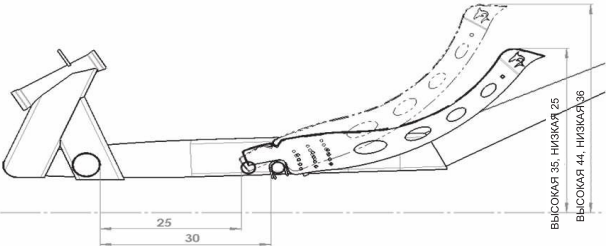

**СПИНКА**

SRK030001	<input type="checkbox"/> Стандарт. спинка - высота и угол регулируются, вкл. обивку		
SRK030005	<input type="checkbox"/> Функц. спинка. вкл. обивку		354,32
<b>Позиция спинки</b>			
SRK030003	<input type="radio"/> 25	SRK030004	<input type="radio"/> 30
SRK030007	<input type="radio"/> высокая (35-44 см)	SRK030008	<input type="radio"/> низкая (25-36 см)
SRK030002	<input type="checkbox"/> Стандарт. опора для шеи - высота и глубина регул.		106,09
SRK030006	<input type="checkbox"/> Комфорт. опора для шеи - высота и глубина регул.		157,56

Стандарт. спинка

Функц. спинка

SRK030003 или SRK030004

SRK030007 или SRK030008

Стандарт. опора для шеи

Комфорт. опора для шеи

**ВИЛКА**

SRK070001	<input type="radio"/> корпус коленчатого рычага для регулировки вилки	(выбр. параметры сост. +/- 2 см без изменения рег. частей, см. Руководство пользователя)	
SRK070901	<input type="radio"/> фиксир. сварной корпус коленчатого рычага вилки		
SRK070900	<input type="checkbox"/> По индивидуальному заказу	(анализ пригодности)	по запросу