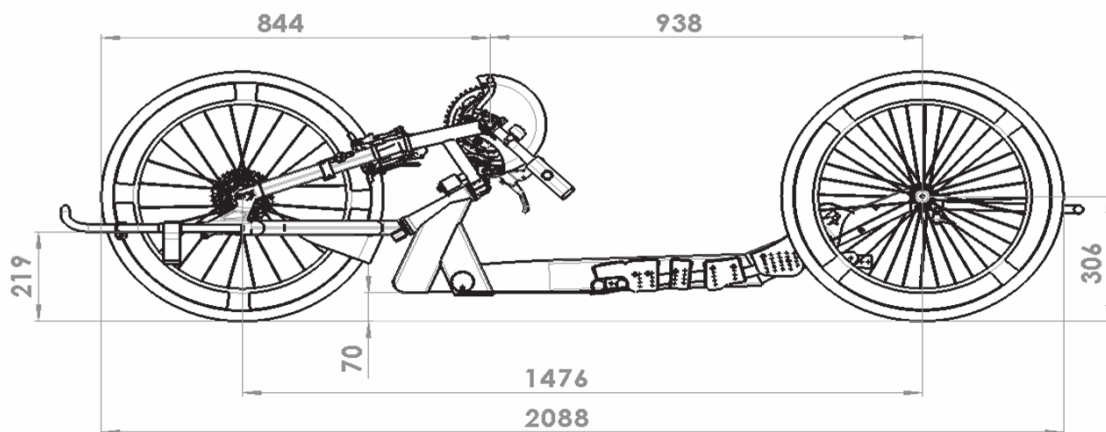

● = Стандарт   ○ = Бесплатная опция   □ = Платная опция

Р. №   Евро

АКСЕССУАРЫ

SRK090001	☐	Переднее ограждение (с быстрой установкой)		31 Евро
SRK090009	☐	Перед. и задн. свет	(вкл. универс. кронштейн)	91 Евро
SRK050200	☐	Наколенник	(пара)	81 Евро
SRK090004	☐	Поясной ремень		160 Евро
SRK090005	☒	Предупреждающий флажок		
SRK090006	☐	Зеркало		60 Евро
SRK090007	☐	Держатель для бутылки		96 Евро
SRK090008	☐	Универсальный кронштейн для фары, зеркала, спидометра и GPS		31 Евро

ЦВЕТА

01	☐	Белый RAL 9010	24	☐	Оранжевый тутти-фрутти
02	☐	Искрящийся серебряный	26	☐	Серебристая ткань
03	☐	Серебристый матовый	27	☐	Графитовый металл
04	☐	Серебристый	28	☐	Платиновый металл
06	☐	Солнечный желтый	29	☐	Черный
07	☐	Искрящийся лайм	31	☐	Матовый черный
08	☐	Матовый лайм	32	☐	Сигнальный белый
09	☐	Sandy зеленовато-голубой	33	☐	Розовый
10	☐	Sandy зеленовато-голубой, матовый	34	☐	Темный шоколад, металл
14	☐	Синий	35	☐	Небесно-голубой
15	☐	Искрящийся морской	36	☐	Голубой металл
16	☐	Матовый морской	37	☐	Марсовый красный (оранжевый)
19	☐	Искрящийся пурпурный	39	☐	Капучино
20	☐	Матовый пурпурный	40	☐	Киви
21	☐	Красный рубиновый	41	☐	Сверкающий фламинго
22	☐	Искрящийся красный	42	☐	Матовый антрацит
23	☐	Матовый красный	43	☐	Лазурный (поставляется с января 2015)

Цвет обивки

SRK020401	☒	Черный

Анод. цветн. покр-е опоры для стоп, трубки оси и защиты от столкн.

SRK070002	Черный	☒	
SRK070003	Оранжевый	☐	117 Евро

Цвет наклейки

SRK010450	☐	белый
SRK010451	☐	оранжевый/черный

Комментарии для специальной конструкции:

Новый мотоцикл - Базовая цена	6.238 Евро
Цена опции	Евро
Доля упаковки	25 Евро
Без учета НДС	
НДС	
Общая цена:	Евро

Titan Deutschland GmbH
An der Leimenkaut 31
61352 Bad Homburg, Germany
(06172) 684 441 / 684 439

Эл. почта: titan@ortho-titan.com
Website: www.ortho-titan.com