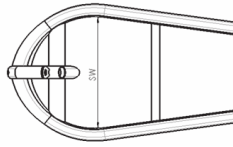

Ширина сиденья в см				
34	36	38	40	42
<input type="radio"/>	<input type="radio"/>	<input type="radio"/>	<input type="radio"/>	<input type="radio"/>
Ш34	Ш36	Ш38	Ш40	Ш42

	Р. №	Евро
--	------	------

**РАМА**