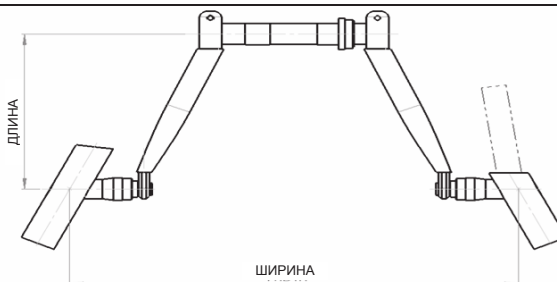

КОЛЕНЧАТЫЙ РЫЧАГ

1. SRK080001 ● V-образный коленч. рычаг
   SRK080900 □ По индивидуальному заказу *(анализ пригодности)* по запросу

		Длина в см					
ширина в см		15,5	16	16,5	17	17,5	
	SRK080032	32	○	○	○	○	○
SRK080034	34	○	○	○	○	○	
SRK080036	36	○	○	○	○	○	
SRK080038	38	○	○	○	○	○	
SRK080040	40	○	○	○	○	○	

1. SRK080200 ● Рукоятка
   SRK080240 ○ диаметр 47x32 мм   SRK080230 ○ диаметр 37x21 мм
   SRK080005 ○ Пластина цепи, малый комплект (22 / 34 / 48 зубцов)
   SRK080006 ○ Пластина цепи, большой комплект (34 / 42 / 52 зубца)

ОБИВКА СИДЕНЬЯ

1. SRK020001 ● Полотно сиденья
   SRK020002 □ Черный чехол подушки сиденья *Композитная пена, толщина: 3 см (средняя)* 104 Евро

ОПОРА ДЛЯ НОГ И ПЛАСТИНЫ ДЛЯ СТОП

1. Регулир. длина опоры для ног
   SRK050002 ○ для длин. ног (70 - 100 см)   SRK050003 ○ для коротких (45 - 70 см)
   SRK050004 □ Функц. опора для стоп *(только для длинных ног)* 96 Евро
   SRK050900 □ По индивидуальному заказу *(анализ пригодности)* по запросу

ПРИВОД

1. SRK070100 ○ Манетка триггерная 3x10 скоростей (Shimano) *(для правой руки)*
   SRK070105 □ Управление двойным касанием (SRAM) (1) 228 Евро

ПЕРЕДНЕЕ КОЛЕСО (вкл. шину)

1. SRK070201 ● DT-SWISS 559 Функц. переднее колесо (клинчер)
   SRK070202 □ DT-SWISS 571 RS Передн. карбон. колесо (карбон. труб. обод, вкл. камерн. шину и тормоз. колодки) (4) 1 028 Евро
   SRK070203 □ DT-SWISS Доп. 571 RS Передн. карбон. колесо с шиной (полн. Труб. обод, вкл. тормоз. колодки) (4) 1190 Евро
   SRK070204 □ Не включать переднее колесо

ЗАДНЕЕ КОЛЕСО

1. SRK070301 ● DT-SWISS 559 Функц. задние колеса (клинчер)
   SRK070302 □ DT-SWISS 571 RS Задн. карбон. колеса (карбон. трубч. обод, вкл. камерн. шину и тормоз. колодки)(пара) (3) (4) 1 622 Евро
   SRK070303 □ DT-SWISS Доп. 571 RS Задн. карбон. колесо с шиной (трубч. обод, вкл. тормоз. колодки) (пара) (3) (4) 1947 Евро
   SRK070304 □ Не вкл. задние колеса
   SRK070401 ○ Быстросъемная ось *только с алюм. трубкой оси SRK070801+SRK07802*
   SRK070402 ○ ось с резьбой

РАЗВАЛ КОЛЕС

1. SRK070701 ● 0°
   SRK070920 □ По индивидуальному заказу *(анализ пригодности)* по запросу

ТРУБКА ОСИ

1. SRK070801 ● Алюм., анодирован.
   SRK070802 □ Алюм., порошковое покрытие *(цвет рамы)* 96 Евро
   SRK070803 □ Карбон (3) 181 Евро

ЗАЩИТА ОТ СТОЛКНОВЕНИЯ СЗАДИ

1. SRK070501 ● Защита от столкновения сзади 559/571
   SRK070910 □ По индивидуальному заказу *(анализ пригодности)* по запросу

ТОРМОЗ

1. SRK060001 ● Функц. тормозной рычаг (2)
   SRK060002 ○ рукоятка слева   SRK060003 ○ рукоятка справа
   SRK060004 □ Реверсивный тормоз (2) 809 Евро
   SRK060005 ● Стояночный тормоз *(Рычаг тормоза может быть заблокирован)* SRK060004

- (1): Механизм дублированного управления, устан с правой стороны вилки, вкл. тормоз
  (2): Не поставляется с дублир. управ. 3x10 скоростей (SRK070105)
  (3): Только в комбинации с осью с резьбой SRK070402
  (4): Макс. вес пользователя 100 кг

Дополнительную информацию можно найти на нашей веб-странице
www.ortho-titan.com