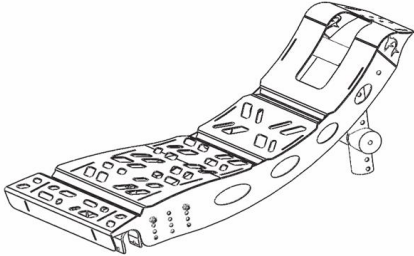

Адрес поставки:
Фамилия:
Улица:
Город: Почтовый индекс:
Эл. почта:
Тел.: Факс:

Адрес поставки:
Фамилия:
Улица:
Город: Почтовый индекс:
Эл. почта:
Тел.: Факс:

Дата заказа:
Заказ на покупку:
Необходимое количество:

Промаркировано для:
№ заказа:

- ☐ Заказ
- ☐ Расчет
- ☐ По индивидуальному заказу

- ☒ = Стандарт
- ☐ = Платная опция
- L = Увеличенное время поставки
- ☐ = Бесплатная опция

Макс. вес пользователя: 125 кг
ВЕС ПОЛЬЗОВАТЕЛЯ кг
Обязательная информация для подтверждения правильности конфигурации

Код для компенсации:

Арт. №: LY-710-4720001

Пожалуйста, изучите наш каталог оттенков, чтобы подтвердить выбранный вами цвет в конце бланка для заказа

Базовая цена 6 237,68 евро

ПАРАМЕТРЫ КЛИЕНТА

Ширина сиденья в см				
34	36	38	40	42
☐	☐	☐	☐	☐
Ш34	Ш36	Ш38	Ш40	Ш42

	Р. №	Евро

РАМА

SRK010010	☒ Стандарт. рама		
SRK010900	☐ По индивидуальному заказу	(анализ пригодности)	по запросу
FMG-MF01-3160-	☐ Рама Shark RS Attack (короткая рама, задние колеса 20" (406)- требуется оценка)	(требуется анализ пригодности)	по запросу

СПИНКА

SRK030001	☐ Стандарт. спинка - высота и угол регулируются, вкл. обивку		
SRK030005	☐ Функц. спинка. вкл. обивку		354,32
Позиция спинки			
SRK030003	☐ 25	SRK030004	☐ 30
SRK030007	☐ высокая (35-44 см)	SRK030008	☐ низкая (25-36 см)
SRK030002	☐ Стандарт. опора для шеи - высота и глубина регул.		106,09
SRK030006	☐ Комфорт. опора для шеи - высота и глубина регул.		157,56

Стандарт. спинка