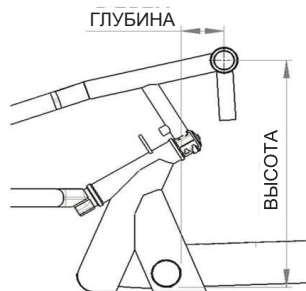

Адрес поставки:
Фамилия:
Улица:
Город: Почтовый индекс:
Эл. почта:
Тел.: Факс:

Адрес поставки:
Фамилия:
Улица:
Город: Почтовый индекс:
Эл. почта:
Тел.: Факс:

Дата заказа:
Заказ на покупку:
Необходимое количество:

Промаркировано для:
№ заказа:

- ☐ Заказ
- ☐ Расчет
- ☐ По индивидуальному заказу

- ☒ = Стандарт
- ☐ = Платная опция
- L = Увеличенное время поставки
- ☐ = Бесплатная опция

Макс. вес пользователя: 125 кг
ВЕС ПОЛЬЗОВАТЕЛЯ кг
Обязательная информация для подтверждения правильности конфигурации

Код для компенсации:

Арт. №: LY-710-4720001

Пожалуйста, изучите наш каталог оттенков, чтобы подтвердить выбранный вами цвет в конце бланка для заказа

Базовая цена 6 237,68 евро

ПАРАМЕТРЫ КЛИЕНТА

Ширина сиденья в см				
34	36	38	40	42
☐	☐	☐	☐	☐
Ш34	Ш36	Ш38	Ш40	Ш42

	Р. №	Евро

РАМА

SRK010010	☒ Стандарт. рама		
SRK010900	☐ По индивидуальному заказу	(анализ пригодности)	по запросу
FMG-MF01-3160-	☐ Рама Shark RS Attack (короткая рама, задние колеса 20" (406)- требуется оценка)	(требуется анализ пригодности)	по запросу

СПИНКА

SRK030001	☐ Стандарт. спинка - высота и угол регулируются, вкл. обивку		
SRK030005	☐ Функц. спинка. вкл. обивку		354,32
Позиция спинки			
SRK030003	☐ 25	SRK030004	☐ 30
SRK030007	☐ высокая (35-44 см)	SRK030008	☐ низкая (25-36 см)
SRK030002	☐ Стандарт. опора для шеи - высота и глубина регул.		106,09
SRK030006	☐ Комфорт. опора для шеи - высота и глубина регул.		157,56

ВИЛКА

SRK070001	☐ корпус коленчатого рычага для регулировки вилки	(выбр. параметры сост. +/- 2 см без изменения рег. частей, см. Руководство пользователя)	
SRK070901	☐ фиксир. сварной корпус коленчатого рычага вилки		
SRK070900	☐ По индивидуальному заказу	(анализ пригодности)	по запросу

		Высота в см				
		41	43	45	47	49
глубина в см	G25	2,5		☐	☐	☐
	G35	3,5		☐	☐	☐
	G45	4,5		☐	☐	☐
	G55	5,5		☐	☐	☐
	G65	6,5	☐	☐	☐	☐
	G75	7,5	☐	☐	☐	☐
	G85	8,5	☐	☐	☐	☐
	G95	9,5	☐	☐	☐	☐
	G105	10,5	☐	☐	☐	☐
	G115	11,5	☐	☐	☐	☐
G125	12,5	☐	☐	☐	☐	
		B41	B43	B45	B47	B49