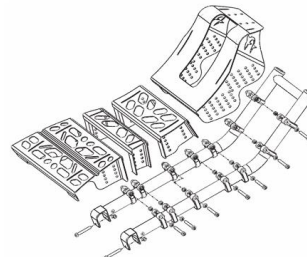

Функц. спинка