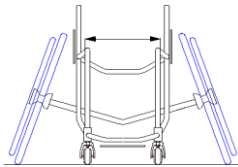

QUATTRO

Изогнутая дуга с замкнутой трубкой - SF023 - €180.00

Без дуги

Дуга для нападающих с открытой трубкой - SF052 - €180.00

Сиденье с сужением - SF08 € 72.00

€ 72.00

Укажите размер.....мм

Эргономичное сиденье - SF04 € 72.00