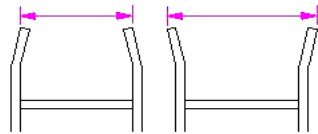

€ 72.00

Укажите длину

.....мм

Суженная/Расширенная спинка - SF02 € 72.00

€ 72.00

Укажите ширину верха спинки

.....мм

Эргономичная спинка - SF010 € 72.00