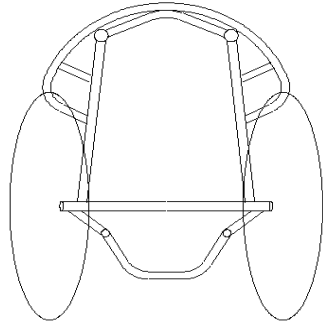

QUATTRO

Изогнутая дуга с замкнутой трубкой - SF023 - €180.00

Без дуги

Дуга для нападающих с открытой трубкой - SF052 - €180.00

Сиденье с сужением - SF08 € 72.00

€ 72.00

Укажите размер.....мм

Эргономичное сиденье - SF04 € 72.00