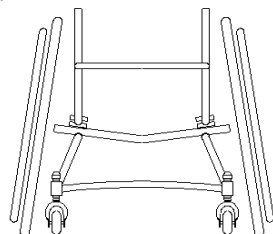

☐ Баскетбольный антипрокидыватель с 2-мя роликами - AT08 € 320.00

€ 320.00

Укажите цвет (только Prefix 1)

.....

Укажите расстояние между роликами ИЛИ максимум ☒

☐ Баскетбольный V-образный антипрокидыватель - AT02 € 207.00

€ 207.00

Укажите цвет (только Prefix 1)

.....