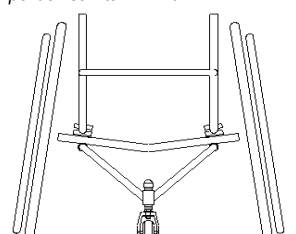

FOR OFFICE USE ONLY

Dealer Name:

Frame Number:

Customer Name:

Delivery/Due Date:

Стр. 3

из

5

Zone 9a / Ver 1.11

QUATTRO

☐ Изогнутая дуга с замкнутой трубкой - SF023 - €180.00

☐ Без дуги

☐ Дуга для нападающих с открытой трубкой - SF052 - €180.00

☐ Сиденье с сужением - SF08 € 72.00

€ 72.00

Укажите размер.....мм

☐ Эргономичное сиденье - SF04 € 72.00

€ 72.00

Укажите длину

.....мм

☐ Суженная/Расширенная спинка - SF02 € 72.00

€ 72.00

Укажите ширину верха спинки

.....мм

☐ Эргономичная спинка - SF010 € 72.00

€ 72.00

Высота спинки

.....мм

Отогнутая верхняя снкция

.....мм

☐ Регулируемая подножка - FR022

☐ Подножка с лотком (Г270 мм x Ш330 мм)
FR037 - €85.00

☐ Не стандартная глубина подножки
FR020 - €38.00

Расстояние от втулки переднего колеса до подножки (только FR022).....мм

Положение центра тяжести - SF048

☐ 50мм ☐ 80мм ☐ 100мм

☐ 130мм ☐ 150мм ☐ 180мм

Расстояние от спинки до оси колеса

Укажите размер .....мм

☐ Баскетбольный антипрокидыватель с 2-мя роликами - AT08 € 320.00

€ 320.00

Укажите цвет (только Prefix 1)

.....

Укажите расстояние между роликами ИЛИ максимум ☒

☐ Баскетбольный V-образный антипрокидыватель - AT02 € 207.00

€ 207.00

Укажите цвет (только Prefix 1)

.....