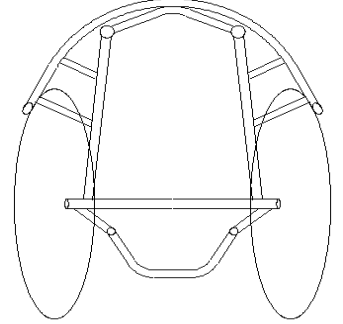

QUATTRO

Изогнутая дуга с замкнутой трубкой - SF023 - €180.00

Без дуги

Дуга для нападающих с открытой трубкой - SF052 - €180.00

Сиденье с сужением - SF08 € 72.00

€ 72.00

Укажите размер.....мм

Эргономичное сиденье - SF04 € 72.00