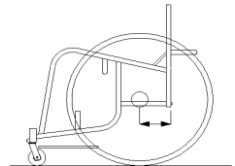

Расстояние от втулки переднего колеса до подножки (только FR022).....мм

Положение центра тяжести - SF048

50мм 80мм 100мм

130мм 150мм 180мм

Расстояние от спинки до оси колеса

Укажите размермм

Баскетбольный антипрокидыватель с 2-мя роликами - AT08 € 320.00