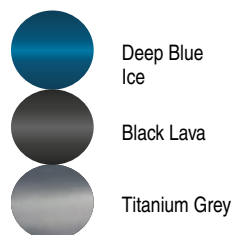

RAHMENFARBEN

High Gloss Paint

Metallic Paint

Candy Paint

Pearlescent Paint

Matte Paint

Natural Titanium

Druckfarben können vom Original abweichen