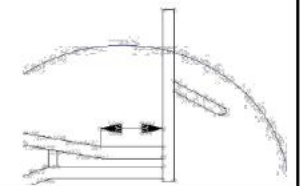

Dealer Name:

Frame Number:

Customer Name:

Delivery/Due Date:

☐ Спинка, приваренная под прямым углом

Мин. положение центра тяжести 40 мм

☐ Скругленная спинка

Мин. положение центра тяжести 85 мм

☐ Суженная / расширенная спинка

Укажите ширину верхней части спинки

.....mm

(Нельзя со спинкой, регулируемой по высоте)

☒ Спинка без передней трубки

Standard

Центр тяжести SF048

☐ 50 ☐ 70 ☐ 100 ☐ 130 ☐ 150mm

Custom Position.....mm

SF06 ☐ Фиксированное положение оси задних колес € 284.00

☐ Эргономичное сиденье SF04 € 72.00

Укажите длину

.....mm

Подножка

FR022 ☐ Подножка, регулируемая по высоте и углу наклона Std

FR020 ☐ Нестандартная глубина подножки € 38.00

Глубина подножки .....mm

FR018 ☐ Опора для стоп из карбона € 113.00

☐ Эргономичная спинка SF010 € 72.00

Высота

.....mm

Изогнутая задняя часть верхней части

.....mm

(Нельзя со спинкой, регулируемой по высоте)

Регулируемая подножка

Оси задних колес

CB9 ☐ Подпружинивание осей задних колес Frog Leg € 576.00

Спинка

BR012 ☐ Жестко зафиксированная спинка Standard

BR011 ☐ Складная спинка с фиксатором € 284.00

BR02 ☐ Спинка с регулировкой высоты € 113.00

Укажите диапазон регулировки 75 мм с шагом 25 мм

Мин .....mm Макс .....mm

BR03 ☐ Привинченные рукоятки € 133.00

BR04 ☐ Регулируемые рукоятки по высоте рукоятки € 248.00

Высота от пола

Custom .....mm