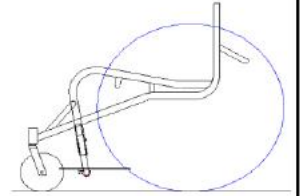

20 40 60 80 100 120mm

Custom Size.....

All measurements are Metric (mm) unless otherwise indicated

Dealer Name:

Frame Number:

Customer Name:

Delivery/Due Date:

Спинка, приваренная под прямым углом

Мин. положение центра тяжести 40 мм

Скругленная спинка

Мин. положение центра тяжести 85 мм

Суженная / расширенная спинка

Укажите ширину верхней части спинки

.....mm

(Нельзя со спинкой, регулируемой по высоте)