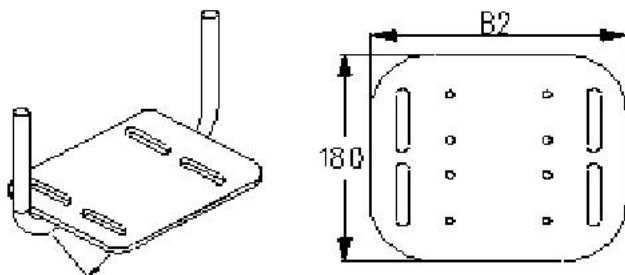

Регулируемая подножка

Оси задних колес

CB9 ☐ Подпружинивание осей задних колес Frog Leg € 576.00

Спинка

BR012 ☐ Жестко зафиксированная спинка Standard

BR011 ☐ Складная спинка с фиксатором € 284.00

BR02 ☐ Спинка с регулировкой высоты € 113.00

Укажите диапазон регулировки 75 мм с шагом 25 мм

Мин .....mm Макс .....mm

BR03 ☐ Привинченные рукоятки € 133.00

BR04 ☐ Регулируемые рукоятки по высоте рукоятки € 248.00

Высота от пола

Custom .....mm