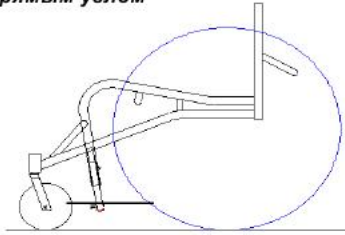

20 40 60 80 100 120mm

Custom Size.....

All measurements are Metric (mm) unless otherwise indicated

Dealer Name:

Frame Number:

Customer Name:

Delivery/Due Date:

Спинка, приваренная под прямым углом

Мин. положение центра тяжести 40 мм

Скругленная спинка

Мин. положение центра тяжести 85 мм

Суженная / расширенная спинка

Укажите ширину верхней части спинки

.....mm

(Нельзя со спинкой, регулируемой по высоте)