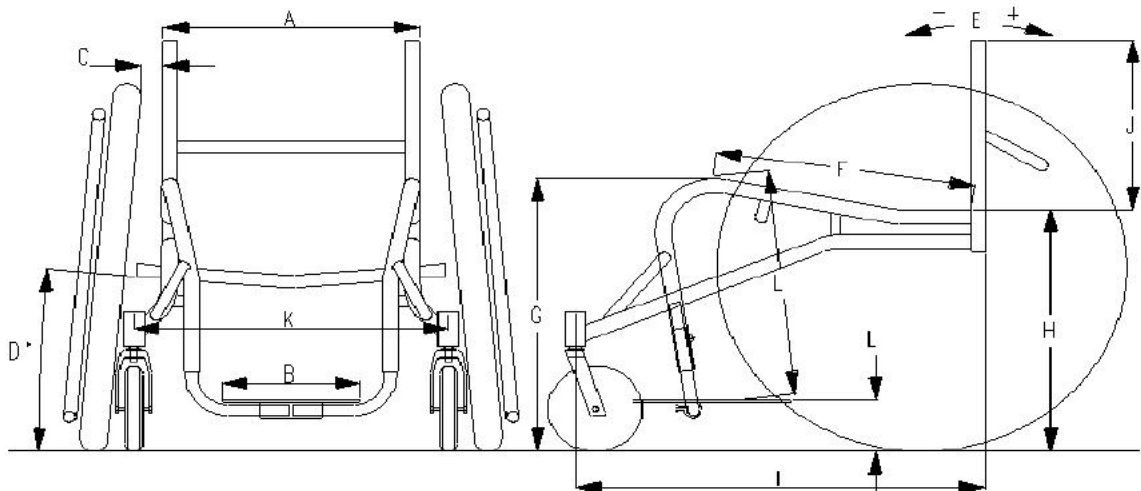

20 40 60 80 100 120mm

Custom Size.....

All measurements are Metric (mm) unless otherwise indicated

Dealer Name:

Frame Number:

Customer Name:

Delivery/Due Date:

Спинка, приваренная под прямым углом