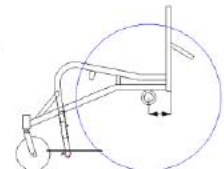

Мин. положение центра тяжести 40 мм

Скругленная спинка

Мин. положение центра тяжести 85 мм

Суженная / расширенная спинка

Укажите ширину верхней части спинки

.....mm

(Нельзя со спинкой, регулируемой по высоте)

Спинка без передней трубки

Standard

Центр тяжести SF048

50 70 100 130 150mm

Custom Position.....mm

SF06 Фиксированное положение оси задних колес € 284.00

Эргономичное сиденье SF04 € 72.00

Укажите длину