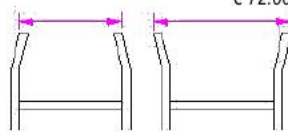

20 40 60 80 100 120mm

Custom Size.....

All measurements are Metric (mm) unless otherwise indicated

Dealer Name:

Frame Number:

Customer Name:

Delivery/Due Date:

Спинка, приваренная под прямым углом

Мин. положение центра тяжести 40 мм

Скругленная спинка

Мин. положение центра тяжести 85 мм

Суженная / расширенная спинка

Укажите ширину верхней части спинки

.....mm

(Нельзя со спинкой, регулируемой по высоте)

Спинка без передней трубки

Standard

Центр тяжести SF048

50 70 100 130 150mm

Custom Position.....mm

SF06 Фиксированное положение оси задних колес € 284.00

Эргономичное сиденье SF04 € 72.00

Укажите длину