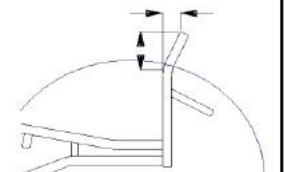

Подножка

FR022 ☐ Подножка, регулируемая по высоте и углу наклона Std

FR020 ☐ Нестандартная глубина подножки € 38.00

Глубина подножки .....mm

FR018 ☐ Опора для стоп из карбона € 113.00

☐ Эргономичная спинка SF010 € 72.00

Высота

.....mm

Изогнутая задняя часть верхней части

.....mm

(Нельзя со спинкой, регулируемой по высоте)