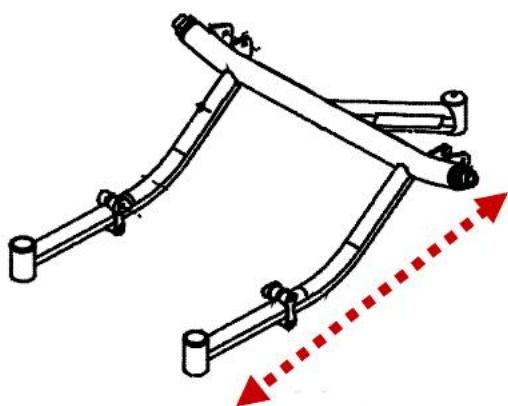

б) На коляске

От внешней кромки до внешней кромки рамы

Нагрузка 113 кг
Нагрузка 113 кг

Глубина сиденья (ГС)

а) На пользователе
При сиденье 90° расстояние между передней кромкой сиденья и ямкой под коленом плюс плюс ширина 2-3 пальцев (са. 3-6 см). Особое внимание при настраиваемой упругости сиденья

б) На коляске

От трубки спинки до передней кромки сиденья

Вес коляски от 11,2 кг
Вес коляски от 9,7 кг

Высота спинки (ВС)

а) На пользователе
Измерение проводить при подушке на сиденье от уровня сиденья до точки макс. на ширину пальца (1-2 см) ниже нижнего конца лопатки. **Внимание!** Высота спинки зависит от уровня физического дефекта.

б) На коляске

От внешней кромки трубки сиденья до верхней кромки спинки.
Замечание: Стабильность посадки пользователя имеет большое влияние высоту спинки и поэтому она может быть очень различной.

Длина голени (ДГ)

а) На пользователе
При положении коленей согнутыми на 90° расстояние от ямки под коленкой до нижней кромки подошвы обуви (при необходимости учитывать высоту опорных приспособлений - ортезов)

б) На коляске

От верхней кромки поверхности сиденья до верхней кромки опор(ы) для ног.
Важно! Учитывать подушку на сиденье

		см ГС											
		Г С	10"	11"	12"	13"	14"	15"	16"	17"	18"	19"	20"
см	ШС												
	31	12"	X	X	X	X	X	X	X				
	33	13"		X	X	X	X	X	X	X			
	36	14"			X	X	X	X	X	X			
	38	15"				X	X	X	X	X	X		
	41	16"					X	X	X	X	X		
	43	17"						X	X	X	X	X	X
	46	18"							X	X	X	X	X
	48	19"								X	X	X	X
	51	20"									X	X	X

Короткая рама 38 см
Средняя рама 43 см
Длинная рама 48 см

SOPUR

INNOVATE.
BUILD FOR THE FUTURE