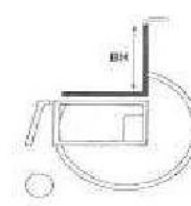

Рекомендации, основанные на многолетнем практическом опыте. В отдельных случаях возможны отклонения!

Ширина сиденья (ШС)

а) На пользователе
Расстояние между тазом и боковой должно равняться ширине ладони, установленной вертикально (примерно 1-2 см)

б) На коляске

От внешней кромки до внешней кромки рамы

Нагрузка 113 кг
Нагрузка 113 кг

Глубина сиденья (ГС)

а) На пользователе
При сиденье 90° расстояние между передней кромкой сиденья и ямкой под коленом плюс плюс ширина 2-3 пальцев (са. 3-6 см). Особое внимание при настраиваемой упругости сиденья

б) На коляске

От трубки спинки до передней кромки сиденья

Вес коляски от 11,2 кг
Вес коляски от 9,7 кг

Высота спинки (ВС)

а) На пользователе
Измерение проводить при подушке на сиденье от уровня сиденья до точки макс. на ширину пальца (1-2 см) ниже нижнего конца лопатки. **Внимание!** Высота спинки зависит от уровня физического дефекта.

б) На коляске

От внешней кромки трубки сиденья до верхней кромки спинки.
Замечание: Стабильность посадки пользователя имеет большое влияние высоту спинки и поэтому она может быть очень различной.

Длина голени (ДГ)

а) На пользователе
При положении коленей согнутыми на 90° расстояние от ямки под коленкой до нижней кромки подошвы обуви (при необходимости учитывать высоту опорных приспособлений - ортезов)

б) На коляске

От верхней кромки поверхности сиденья до верхней кромки опор(ы) для ног.
Важно! Учитывать подушку на сиденье

		см ГС											
		Г С	10"	11"	12"	13"	14"	15"	16"	17"	18"	19"	20"
см	ШС												
	31	12"	X	X	X	X	X	X	X				
	33	13"		X	X	X	X	X	X	X			
	36	14"			X	X	X	X	X	X			
	38	15"				X	X	X	X	X	X		
	41	16"					X	X	X	X	X		
	43	17"						X	X	X	X	X	X
	46	18"							X	X	X	X	X
	48	19"								X	X	X	X
	51	20"									X	X	X