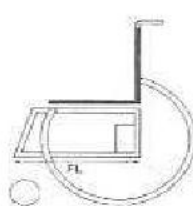

Рекомендации, основанные на многолетнем практическом опыте. В отдельных случаях возможны отклонения!

Ширина сиденья (ШС)

а) На пользователе
Расстояние между тазом и боковой должно равняться ширине ладони, установленной вертикально (примерно 1-2 см)

б) На коляске

От внешней кромки до внешней кромки рамы

Нагрузка 113 кг
Нагрузка 113 кг

Глубина сиденья (ГС)

а) На пользователе
При сиденье 90° расстояние между передней кромкой сиденья и ямкой под коленом плюс плюс ширина 2-3 пальцев (са. 3-6 см). Особое внимание при настраиваемой упругости сиденья

б) На коляске

От трубки спинки до передней кромки сиденья

Вес коляски от 11,2 кг
Вес коляски от 9,7 кг

Высота спинки (ВС)

а) На пользователе
Измерение проводить при подушке на сиденье от уровня сиденья до точки макс. на ширину пальца (1-2 см) ниже нижнего конца лопатки. **Внимание!** Высота спинки зависит от уровня физического дефекта.

б) На коляске

От внешней кромки трубки сиденья до верхней кромки спинки.
Замечание: Стабильность посадки пользователя имеет большое влияние высоту спинки и поэтому она может быть очень различной.

Длина голени (ДГ)

а) На пользователе
При положении коленей согнутыми на 90° расстояние от ямки под коленкой до нижней кромки подошвы обуви (при необходимости учитывать высоту опорных приспособлений - ортезов)

б) На коляске

От верхней кромки поверхности сиденья до верхней кромки опор(ы) для ног.
Важно! Учитывать подушку на сиденье

		см ГС											
		Г С	10"	11"	12"	13"	14"	15"	16"	17"	18"	19"	20"
см	ШС												
	31	12"	X	X	X	X	X	X	X				
	33	13"		X	X	X	X	X	X	X			
	36	14"			X	X	X	X	X	X			
	38	15"				X	X	X	X	X	X		
	41	16"					X	X	X	X	X		
	43	17"						X	X	X	X	X	X
	46	18"							X	X	X	X	X
	48	19"								X	X	X	X
	51	20"									X	X	X