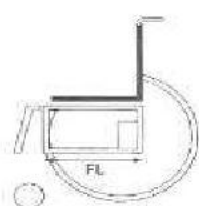

Рекомендации, основанные на многолетнем практическом опыте. В отдельных случаях возможны отклонения!

Ширина сиденья (ШС)

а) На пользователе
Расстояние между тазом и боковой должно равняться ширине ладони, установленной вертикально (примерно 1-2 см)

б) На коляске

От внешней кромки до внешней кромки рамы

Нагрузка 113 кг
Нагрузка 113 кг

Глубина сиденья (ГС)

а) На пользователе
При сиденье 90° расстояние между передней кромкой сиденья и ямкой под коленом плюс плюс ширина 2-3 пальцев (са. 3-6 см). Особое внимание при настраиваемой упругости сиденья

б) На коляске

От трубки спинки до передней кромки сиденья

Вес коляски от 11,2 кг
Вес коляски от 9,7 кг

Высота спинки (ВС)

а) На пользователе
Измерение проводить при подушке на сиденье от уровня сиденья до точки макс. на ширину пальца (1-2 см) ниже нижнего конца лопатки. **Внимание!** Высота спинки зависит от уровня физического дефекта.

б) На коляске

От внешней кромки трубки сиденья до верхней кромки спинки.
Замечание: Стабильность посадки пользователя имеет большое влияние высоту спинки и поэтому она может быть очень различной.

Длина голени (ДГ)

а) На пользователе
При положении коленей согнутыми на 90° расстояние от ямки под коленкой до нижней кромки подошвы обуви (при необходимости учитывать высоту опорных приспособлений - ортезов)

б) На коляске

От верхней кромки поверхности сиденья до верхней кромки опор(ы) для ног.
Важно! Учитывать подушку на сиденье

		см ГС											
		Г С	10"	11"	12"	13"	14"	15"	16"	17"	18"	19"	20"
см	ШС												
	31	12"	X	X	X	X	X	X	X				
	33	13"		X	X	X	X	X	X	X			
	36	14"			X	X	X	X	X	X			
	38	15"				X	X	X	X	X	X		
	41	16"					X	X	X	X	X		
	43	17"						X	X	X	X	X	X
	46	18"							X	X	X	X	X
	48	19"								X	X	X	X
	51	20"									X	X	X