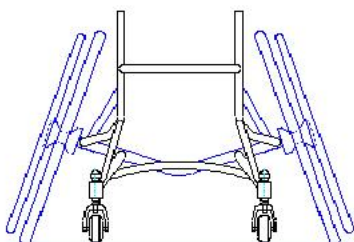

€113.00

Фиксир  Съемные

Укажите цвет

.....

Укажите ширину между осями передних колес

.....

или максимальную ширину

Антипракидователи для баскетбольных колясок V-образные - АТ02А