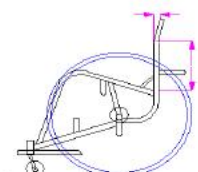

☐ Эргономичная спинка SF010

€57.00

Высота

.....mm

Изогнутая задняя часть верхней секции

.....mm