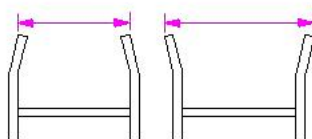

Custom Size.....mm

All measurements are Metric (mm) unless otherwise indicated.

Dealer Name:

Frame Number:

Customer Name:

Delivery/Due Date:

Изогнутые крылья - SF056

Без крыльев

Агрессивные крылья (с открытой трубой каркаса) SF057

Суженное к краю (заостренное) сиденье SF08

€123.00

Custom Size .....mm

Эргономичное сиденье SF04

€95.00

Укажите длину

.....mm

Суженный / расширенный профиль спинки

€123.00

Укажите ширину верхней части спинки

.....mm

Эргономичная спинка SF010

€57.00

Высота

.....mm