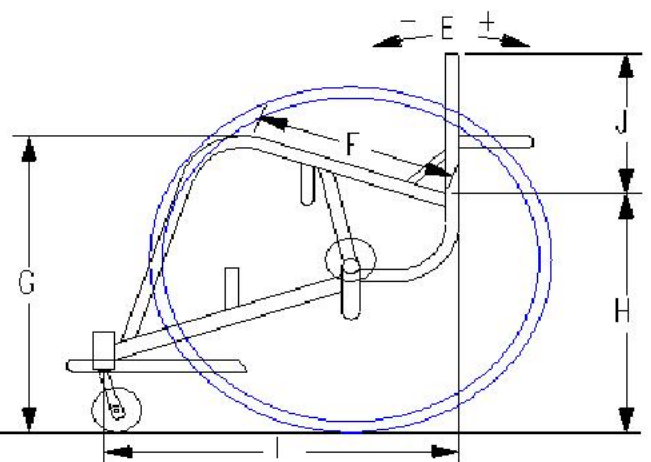

15mm  20mm  25mm

Custom Size.....mm

Угол кривизны **D**

Custom angle.....degrees

Угол наклона спинки **E**

-10°  -7°  -5°  -3°  0°  
 +3°  +5°  +7°  +10°

Custom Angle.....degrees

Глубина сиденья **F**

Custom Size.....mm

All measurements are Metric (mm) unless otherwise indicated.

Dealer Name:

Frame Number:

Customer Name:

Delivery/Due Date:

Изогнутые крылья - SF056

Без крыльев