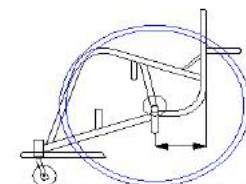

SF036B ☐ Фиксированная подножка, объединенная с рамой (см. стр.5)

Std

FR037 ☐ Общая платформа подножки (размер 270x330)

€85.00

FR022 ☐ Регулируемая подножка

Std

Расстояние от заднего тигеля переднего колеса до передней части подножки (только для FR022) 1/2).....mm

Центр тяжести SF048

☐ 100mm ☐ 120mm ☐ 140mm
☐ 160mm ☐ 180mm ☐ 200mm

Custom size.....mm

☐ Антипракидователи для баскетбола - 2 колеса - АТ0

€113.00

☐ Фиксир ☐ Съемные

Укажите цвет

.....

Укажите ширину между осями передних колес

.....

или максимальную ширину