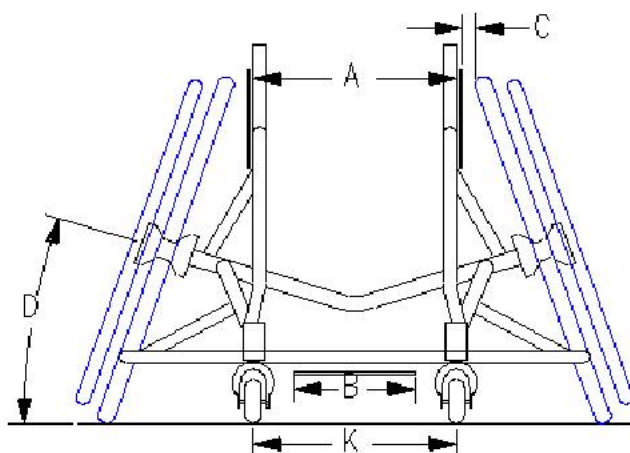

Dealer Name:

Frame Number:

Customer Name:

Delivery/Due Date:

Frame Material ☐ Titanium €3830 ☐ Chrome Moly €3095

Высота сиденья спереди **G**

Custom Size.....mm

Высота сиденья сзади **H**

Custom Size.....mm

Общая длина рамы **I**

Custom Size.....mm

Высота подлокотников **J**

Custom Size.....mm

Расстояние между осями передних колес **K**

Custom Size.....mm

Расстояние от сиденья до подножки - *Пожалуйста используйте только один метод измерения* **L**

Custom Size.....mm

Please note that when the requested seat to footrest measurement cannot be achieved a clamp on high level footrest will be fitted at no extra charge

Расстояние от подножки до пола - *Пожалуйста используйте только один метод измерения* **nt**

☐ 20 ☐ 40 ☐ 60 ☐ 80 ☐ 100 ☐ 120mm

Custom Size.....

Общая ширина рамы **A**

Custom Size.....mm

Ширина подножки **B**

Custom Size.....mm

Расстояние между задними колесами и боковиной **C**

Измеряется от самой дальней от центра точки боковины до внутренней части шины

☐ 15mm ☐ 20mm ☐ 25mm

Custom Size.....mm

Угол кривизны **D**

Custom angle.....degrees

Угол наклона спинки **E**

☐ -10° ☐ -7° ☐ -5° ☐ -3° ☐ 0°
☐ +3° ☐ +5° ☐ +7° ☐ +10°

Custom Angle.....degrees

Глубина сиденья **F**

Custom Size.....mm

All measurements are Metric (mm) unless otherwise indicated.