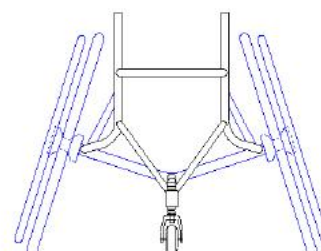

☐ Антипракидователи для баскетбольных колясок V-образные - АТ02А

NCO

☐ Фиксир ☐ Съемные

Укажите цвет

.....