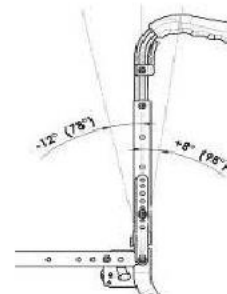

Технические характеристики

Размеры изображенной коляски: глубина сиденья 50 см, высота сиденья спереди 49 см, передние колеса 6", высота сиденья сзади 45 см, задние колеса 24"

Угол наклона спинки

Общая ширина коляски с
При развале 0° ШС+20см ШС+20см
При развале 2° ШС+22см ШС+26см
При развале 4° ШС+28см ШС+28см

Вес коляски
от 11 кг