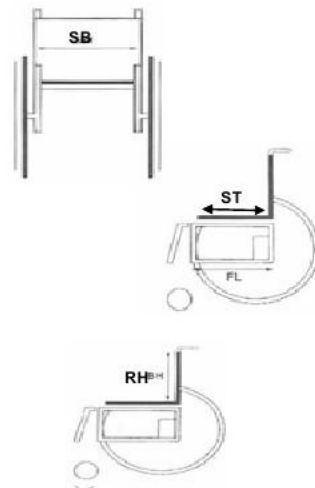

Метод измерения
разработан с учетом рекомендаций, основанных на многолетнем опыте.
В отдельных случаях возможны отклонения

УКАЗАНИЕ: Все размеры без учета подушки на сиденье

Ширина сиденья: ШС

- a) на пользователе Расстояние между тазом и боковиной равно ширине вертикально установленной ладони (~ 1 - 2 см всего)
- b) на коляске Между наружными кромками рамы

Глубина сиденья: ГС

- a) на пользователе При горизонтальном сиденье: расстояние от передней кромки обивки сиденья до ямки под коленом плюс ширина 2-3 пальцев (~ 3 - 6 см). Особое внимание при настраиваемой упругости сиденья. Расстояние от трубки спинки до передней кромки сиденья
- b) на коляске

Высота спинки: ВС

- a) на пользователе От уровня сиденья до точки макс. на ширину пальца (1 - 2 см) ниже лопатки.
- b) на коляске Расстояние от верхней кромки трубки сиденья до верхней кромки обивки спинки.
  Внимание! Высота спинки зависит от степени тяжести физического дефекта.

Высота сиденья спереди

- a) на пользователе При положении колен, согнутых под углом 90°: расстояние от ямки под коленом до земли. От трубки сиденья спереди до земли. (мин. на 3 см больше длины голени) С учетом подушки на сиденье
- b) на коляске