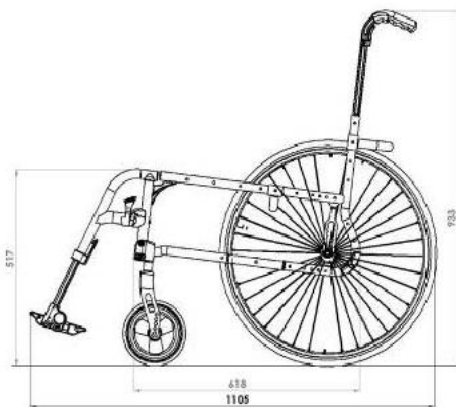

- a) на пользователе Расстояние между тазом и боковиной равно ширине вертикально установленной ладони (~ 1 - 2 см всего)
- b) на коляске Между наружными кромками рамы

**Глубина сиденья: ГС**

- a) на пользователе При горизонтальном сиденье: расстояние от передней кромки обивки сиденья до ямки под коленом плюс ширина 2-3 пальцев (~ 3 - 6 см). Особое внимание при настраиваемой упругости сиденья. Расстояние от трубки спинки до передней кромки сиденья
- b) на коляске

**Высота спинки: ВС**

- a) на пользователе От уровня сиденья до точки макс. на ширину пальца (1 - 2 см) ниже лопатки.
- b) на коляске Расстояние от верхней кромки трубки сиденья до верхней кромки обивки спинки.  
**Внимание!** Высота спинки зависит от степени тяжести физического дефекта.

**Высота сиденья спереди**

- a) на пользователе При положении колен, согнутых под углом 90°: расстояние от ямки под коленом до земли. От трубки сиденья спереди до земли. (мин. на 3 см больше длины голени) С учетом подушки на сиденье
- b) на коляске

**Технические характеристики**

Размеры изображенной коляски: глубина сиденья 50 см, высота сиденья спереди 49 см, передние колеса 6", высота сиденья сзади 45 см, задние колеса 24"

Угол наклона спинки

**Общая ширина коляски с**  
При развале 0° ШС+20см ШС+20см  
При развале 2° ШС+22см ШС+26см  
При развале 4° ШС+28см ШС+28см