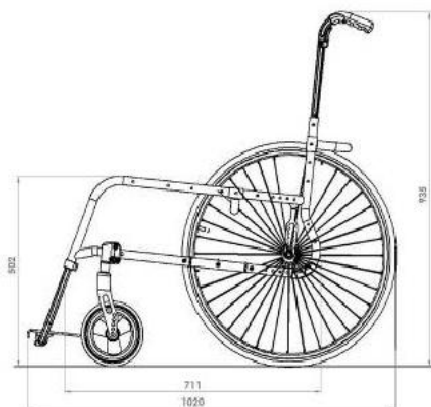

- a) на пользователе Расстояние между тазом и боковиной равно ширине вертикально установленной ладони (~ 1 - 2 см всего)
- b) на коляске Между наружными кромками рамы

**Глубина сиденья: ГС**

- a) на пользователе При горизонтальном сиденье: расстояние от передней кромки обивки сиденья до ямки под коленом плюс ширина 2-3 пальцев (~ 3 - 6 см). Особое внимание при настраиваемой упругости сиденья. Расстояние от трубки спинки до передней кромки сиденья
- b) на коляске

**Высота спинки: ВС**

- a) на пользователе От уровня сиденья до точки макс. на ширину пальца (1 - 2 см) ниже лопатки.
- b) на коляске Расстояние от верхней кромки трубки сиденья до верхней кромки обивки спинки.  
**Внимание!** Высота спинки зависит от степени тяжести физического дефекта.

**Высота сиденья спереди**

- a) на пользователе При положении колен, согнутых под углом 90°: расстояние от ямки под коленом до земли. От трубки сиденья спереди до земли. (мин. на 3 см больше длины голени) С учетом подушки на сиденье
- b) на коляске

**Технические характеристики**

Размеры изображенной коляски: глубина сиденья 50 см, высота сиденья спереди 49 см, передние колеса 6", высота сиденья сзади 45 см, задние колеса 24"

Угол наклона спинки

**Общая ширина коляски с**  
При развале 0° ШС+20см ШС+20см  
При развале 2° ШС+22см ШС+26см  
При развале 4° ШС+28см ШС+28см